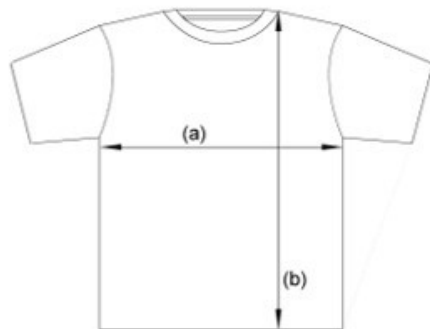

### DOS 男裝排球衣尺寸表

(a) 胸圍：袂底落一寸度，由前幅左面骨位至右面骨位

(b) 衫長：由肩頂尖位靠近羅紋領度至衫腳

\* 全部尺寸以英寸為單位

\* 最多會有5%之相差

	童4	童5	童6	2XS	XS	S	M	L	XL	2XL
(a) 胸圍	13.5	14.5	15.5	16.5	17.5	18.5	19.5	20.5	21.5	22.5
(b) 衫長	19.875	21.25	22.625	24	25.5	27	28.5	29.5	30.5	31.5